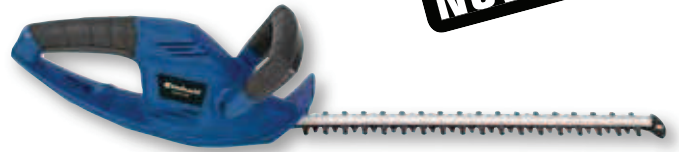

Tagliasiepi a batteria BG-CH 18 Li

Art. 3410530
batteria litio 18V - 1.300 mAh - ricarica 3-5 ore - lunghezza taglio 508 mm
2.200 tagli/min - passo denti 14 mm - taglio max 11 mm
durata di funzionamento ca. 55 min - *impugnatura posteriore girevole*
impugnatura frontale regolabile

€39,95

NOVITÀ