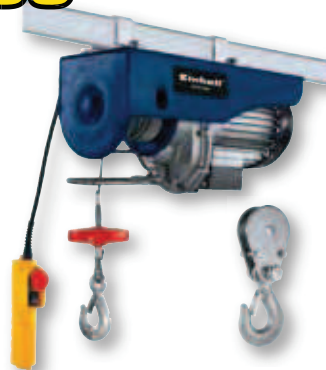

### Paranco elettrico BT-EH 250

Art. 2255117  
potenza 500 W - portata max 250 Kg  
altezza max 11,5 m

€94,95

CAVO 18 METRI

### Paranco elettrico BT-EH 250

Art. 2255118  
potenza 500 W - portata max 250 Kg  
altezza max 17,5 m

€149,95

CAVO 18 METRI

### Paranco elettrico BT-EH 500

Art. 2255513  
potenza 900 W - portata max 500 Kg  
altezza max 17,5 m

€169,95