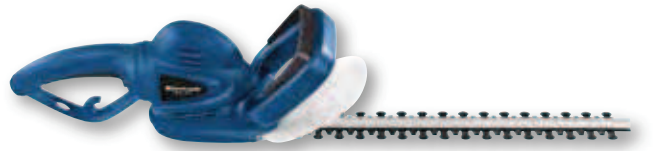

Tagliasiepi a batteria GE-CH 1846 Li KIT

Art. 3410640
batteria litio PXC 18V - 1.500 mAh - **tempo ricarica mezz'ora** - lunghezza
taglio 46 cm - 2.200 tagli/min - durata di funzionamento ca. 30 min
leggerissimo (2,3 kg) - ingranaggi in metallo

€42,95