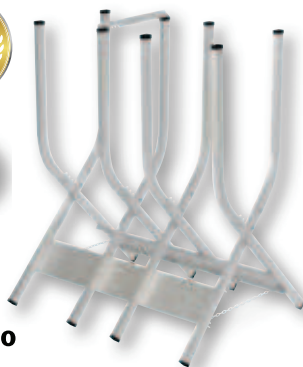

Art. 4501640

potenza 1,2 kW / 1,6 HP (37 cc) - lunghezza lama 35 cm

barra e catena OREGON • catena di ricambio: art. 4500170 - € 19,95

€39,95

ALU

**Cavalletto taglio multiplo**

Art. 4499980

Portata max 200 kg - in alluminio - ideale per tagli da 45 a 95 cm  
ideale per sezioni di 25 cm - peso 4,7 kg

€22,95

**Cavalletto per tronchi**

Art. 4500067

portata max 150 kg - lunghezza ca. 80 cm - peso 7,3 kg

€99,95

**Affilatrice per catene BG-CS 235 E**

Art. 4500080

potenza 235 W - serraggio girevole - inclinazione regolabile