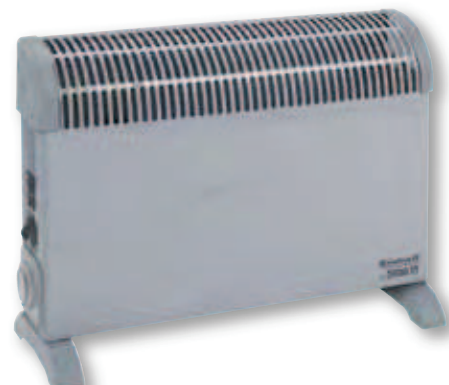

Termoconvettore forzato CH 2000 TT

Art. 2338655

potenza 2.000 W - termostato regolabile
3 livelli potenza (750 / 1.250 / 2.000) - MONTABILE A PARETE