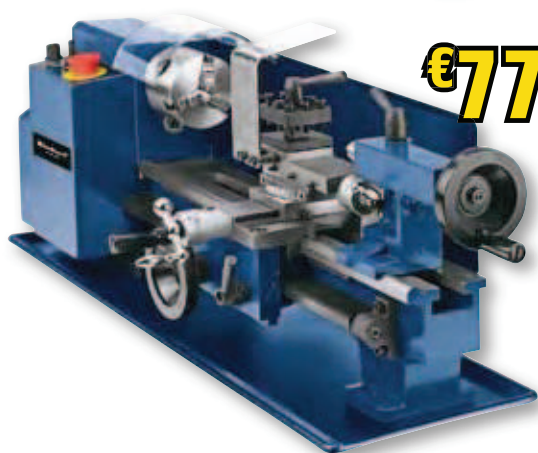

**€89,95**

**Trapano a colonna BT-BD 401**

Art. 4250420  
potenza 350 W  
profondità foratura 50 mm  
mandrino a cremagliera 13 mm  
attacco B16  
escursione 104 mm

**€119,95**

**Trapano a colonna BT-BD 501**

**€329,95**

**Trapano a colonna SB 1625/1 W**

Art. 4251220  
potenza 700 W  
profondità foratura 80 mm  
mandrino a cremagliera 16 mm  
attacco B16  
escursione 169 mm

**MORSA INCLUSA**

**MORSA INCLUSA**

**€779,99**

**Tornio per metallo BT-ML 300**

Art. 4505004  
- potenza 370 W  
- Ø max 180 mm sul piano  
- distanza punte 300 mm  
- velocità I/II: 0-1.100 0-2.500 min

**€8,95**

**Mandrino cremagliera**

Art. 425053001001  
3-16 mm  
attacco B16