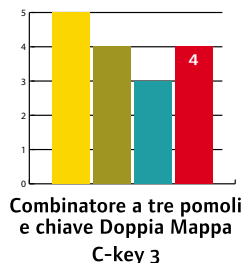

DIMENSIONI (mm)						Catenacci	Ripiani	Peso medio Kg	COMANDI DI APERTURA			
Esterne			Interne									
L	H	P	L	H	P				ARTICOLO			
260	170	150	242	152	100	2	-	7,3	C-KEY S	C-KEY 3	DGT VISION	
"	"	200	"	"	150	2	-	8,0	82010-10	-	-	-
310	190	150	292	172	100	2	1	12,9	82010-11	-	-	-
"	"	200	"	"	150	2	1	13,6	82010-20	82210-20	82410-20	-
360	240	150	342	222	100	2	1	17,5	82010-21	82210-21	82410-21	-
"	"	200	"	"	150	2	1	18,4	82010-30	82210-30	82410-30	82710-30
"	"	250	"	"	200	2	1	19,3	82010-31	82210-31	82410-31	82710-31
420	300	200	402	282	150	2+2	1	24,7	82010-32	82210-32	82410-32	82710-32
"	"	250	"	"	200	2+2	1	25,8	82010-40	82210-40	82410-40	82710-40
"	"	300	"	"	250	2+2	1	26,9	82010-41	82210-41	82410-41	82710-41
490	360	200	472	342	150	2+2	1	33,1	82010-42	82210-42	82410-42	82710-42
"	"	250	"	"	200	2+2	1	34,4	82010-50	82210-50	82410-50	82710-50
"	"	300	"	"	250	2+2	1	35,7	82010-51	82210-51	82410-51	82710-51
360	490	200	342	472	150	4+2	2	33,1	82010-52	82210-52	82410-52	82710-52
"	"	250	"	"	200	4+2	2	34,4	82010-70	82210-70	82410-70	82710-70
"	"	300	"	"	250	4+2	2	35,7	82010-71	82210-71	82410-71	82710-71
420	550	200	402	532	150	4+2	2	39,7	82010-72	82210-72	82410-72	82710-72
"	"	250	"	"	200	4+2	2	41,3	82010-80	82210-80	82410-80	82710-80
"	"	300	"	"	250	4+2	2	42,9	82010-81	82210-81	82410-81	82710-81
490	620	200	472	602	150	4+2	2	51,0	82010-82	82210-82	82410-82	82710-82
"	"	250	"	"	200	4+2	2	52,8	82010-90	82210-90	82410-90	82710-90
"	"	300	"	"	250	4+2	2	54,6	82010-91	82210-91	82410-91	82710-91
									82010-92	82210-92	82410-92	82710-92
C-KEY												
310	190	145	292	172	89	2	1	9,40	8A010-20	-	-	-
"	"	195	"	"	139	2	1	10,1	8A010-21	-	-	-
360	240	145	342	222	89	2	1	12,8	8A010-30	-	-	-
"	"	195	"	"	139	2	1	13,6	8A010-31	-	-	-
420	300	195	402	282	139	2	1	18,3	8A010-40	-	-	-
"	"	245	"	"	189	2	1	19,4	8A010-41	-	-	-
Casseforti DARWIN												
Frontale Cassaforte												
420	300	-	302	225	-	2+2	-	19,4	83010-40	-	-	-
"	"	-	"	-	-	2+2	-	19,7	-	-	-	83710-40
Vano Cassaforte												
470	336	200	420	300	200	-	1	15,2	83000-40	-	-	-
"	"	250	"	"	250	-	1	16,3	83000-41	-	-	-