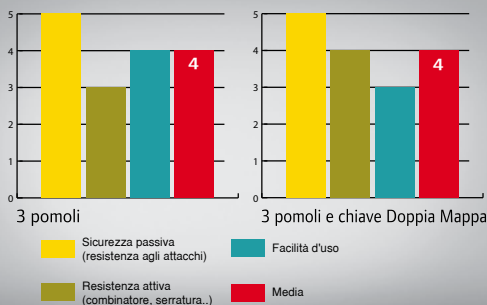

Ideale per situazioni nelle quali è preferibile che il meccanismo di apertura sia subordinato a più di una persona.

Combinatore a tre pomoli di semplice utilizzo, 32.000 combinazioni possibili, che agisce come blocco della serratura a chiave Doppia Mappa con oltre 244.000.000 di combinazioni possibili.

Il combinatore meccanico che si contraddistingue per la facilità d'uso può essere abbinato ad una serratura con chiave a Doppia Mappa per aumentarne la sicurezza. Disponibile nella versione da muro e da mobile.

Combinatore a tre pomoli

Combinatore a tre pomoli antimanipolazione di semplice utilizzo, 32.000 combinazioni possibili, che agisce come blocco sulla serratura a pomolo.

Combinatore a tre pomoli e chiave Doppia Mappa

Combinatore a tre pomoli di semplice utilizzo, 32.000 combinazioni possibili, che agisce come blocco sulla serratura a chiave.