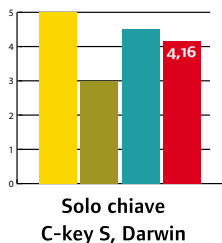

Casseforti a mobile. Modelli e dimensioni

DIMENSIONI (mm)						Catenaacci	Ripiani	Peso medio Kg	COMANDI DI APERTURA			
Esterne			Interne									
L	H	P	L	H	P				ARTICOLO			
360	240	300	350	230	245	2	1	25,5	C-KEY	C-KEY 3	DGT VISION	
420	300	350	410	290	295	2+2	1	38,7	82050-34	82250-34	82450-34	82750-34
490	360	350	480	350	295	2+2	1	49,5	82050-43	82250-43	82450-43	82750-43
360	490	400	350	480	345	4+2	2	54,2	82050-53	82250-53	82450-53	82750-53
420	550	450	410	540	395	4+2	2	69,4	82050-74	82250-74	82450-74	82750-74
490	620	450	480	610	395	4+2	2	84,5	82050-85	82250-85	82450-85	82750-85
									82050-95	82250-95	82450-95	82750-95
C-KEY												
310	190	250	300	180	200	2	1	12,3	8A050-23	-	-	-
360	240	300	350	245	245	2	1	21,9	8A050-34	-	-	-
420	300	350	410	290	295	2	1	31,5	8A050-43	-	-	-
DGT VISION CASH												
360	270	300	350	260	245	2	1	30,2	-	-	-	82751-35
360	520	400	350	510	345	4+2	2	57,6	-	-	-	82751-75

Supporti per casseforti a mobile

DIMENSIONI (mm)				Peso	ARTICOLO	Per Casseforti di Dimensioni
L	H	P	Peso			
340	300	370	19,2	07125-00	360x490	
400	300	420	22,5	07125-01	420x550 - 490x620