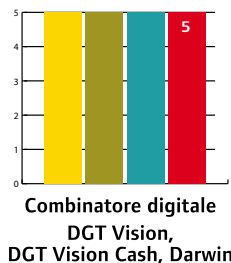

DIMENSIONI (mm)						Catenacci	Ripiani	Peso medio Kg	COMANDI DI APERTURA			
Esterne			Interne									
L	H	P	L	H	P				ARTICOLO			
260	170	150	242	152	100	2	-	7,3	C-KEY S	C-KEY 3	DGT VISION	
"	"	200	"	"	150	2	-	8,0	82010-10	-	-	-
310	190	150	292	172	100	2	1	12,9	82010-11	-	-	-
"	"	200	"	"	150	2	1	13,6	82010-20	82210-20	82410-20	-
360	240	150	342	222	100	2	1	17,5	82010-21	82210-21	82410-21	-
"	"	200	"	"	150	2	1	18,4	82010-30	82210-30	82410-30	82710-30
"	"	250	"	"	200	2	1	19,3	82010-31	82210-31	82410-31	82710-31
420	300	200	402	282	150	2+2	1	24,7	82010-32	82210-32	82410-32	82710-32
"	"	250	"	"	200	2+2	1	25,8	82010-40	82210-40	82410-40	82710-40
"	"	300	"	"	250	2+2	1	26,9	82010-41	82210-41	82410-41	82710-41
490	360	200	472	342	150	2+2	1	33,1	82010-42	82210-42	82410-42	82710-42
"	"	250	"	"	200	2+2	1	34,4	82010-50	82210-50	82410-50	82710-50
"	"	300	"	"	250	2+2	1	35,7	82010-51	82210-51	82410-51	82710-51
360	490	200	342	472	150	4+2	2	33,1	82010-52	82210-52	82410-52	82710-52
"	"	250	"	"	200	4+2	2	34,4	82010-70	82210-70	82410-70	82710-70
"	"	300	"	"	250	4+2	2	35,7	82010-71	82210-71	82410-71	82710-71
420	550	200	402	532	150	4+2	2	39,7	82010-72	82210-72	82410-72	82710-72
"	"	250	"	"	200	4+2	2	41,3	82010-80	82210-80	82410-80	82710-80
"	"	300	"	"	250	4+2	2	42,9	82010-81	82210-81	82410-81	82710-81
490	620	200	472	602	150	4+2	2	51,0	82010-82	82210-82	82410-82	82710-82
"	"	250	"	"	200	4+2	2	52,8	82010-90	82210-90	82410-90	82710-90
"	"	300	"	"	250	4+2	2	54,6	82010-91	82210-91	82410-91	82710-91
									82010-92	82210-92	82410-92	82710-92
C-KEY												
310	190	145	292	172	89	2	1	9,40	8A010-20	-	-	-
"	"	195	"	"	139	2	1	10,1	8A010-21	-	-	-
360	240	145	342	222	89	2	1	12,8	8A010-30	-	-	-
"	"	195	"	"	139	2	1	13,6	8A010-31	-	-	-
420	300	195	402	282	139	2	1	18,3	8A010-40	-	-	-
"	"	245	"	"	189	2	1	19,4	8A010-41	-	-	-
Casseforti DARWIN												
Frontale Cassaforte												
420	300	-	302	225	-	2+2	-	19,4	83010-40	-	-	-
"	"	-	"	-	-	2+2	-	19,7	-	-	-	83710-40
Vano Cassaforte												
470	336	200	420	300	200	-	1	15,2	83000-40	-	-	-
"	"	250	"	"	250	-	1	16,3	83000-41	-	-	-