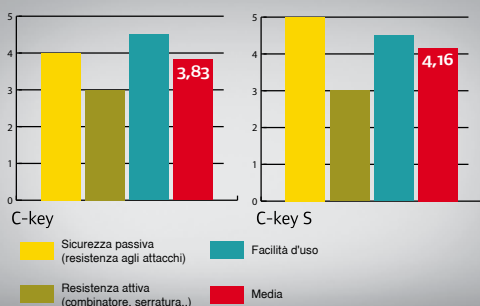

ELEMENTI DISTINTIVI

- Serratura a 6 leve antifrizione.
- Chiave estraibile solo ad anta chiusa.