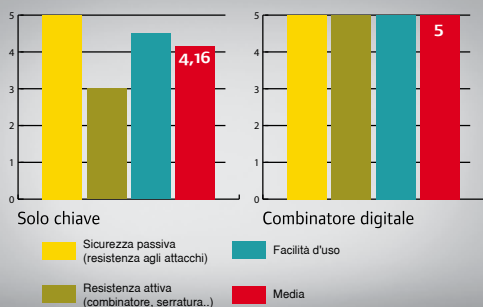

Darwin

Ideale per chi cerca una soluzione pratica.

Darwin è il risultato di un innovativo e pratico concetto di installazione. Consente di predisporre le abitazioni in costruzione o ristrutturazione ad accogliere una cassaforte ma lascia libero il proprietario/inquilino di decidere quando applicare il frontale e renderla quindi funzionante in tutta la sua affidabilità e solidità garantita CISA. È sufficiente infatti installare il vano e, successivamente, quando lo si desidera, senza ulteriori lavori di muratura, si potrà montare il frontale, disponibile sia con serratura a chiave Doppia Mappa che con il combinatore elettronico DGT.

Solo chiave

Serratura a 6 leve antifrizione (sistema brevettato) azionata da una chiave a mappe indipendenti con oltre 244.000.000 di combinazioni possibili, estraibile solo ad anta chiusa.

Combinatore digitale

Combinatore elettronico a tastiera elettroluminescente, possibilità di memorizzazione di codici da 4 a 12 cifre, con più di 1.000 miliardi di combinazioni possibili.

ELEMENTI DISTINTIVI

- Compatibilità frontale-vano cassaforte.
- Frontale in acciaio spessore 10 mm.
- Assemblaggio dei componenti di tenuta con robuste saldature.
- Catenacci girevoli in acciaio nichelato del diametro di 22 mm.
- Speciale verniciatura a forno ad alta resistenza contro la corrosione.
- Piastra di protezione della serratura in acciaio carbonitrurato.
- Serratura e meccanismi fissati direttamente sullo sportello della cassaforte.
- Comandi di apertura, non sporgenti, in posizione di riposo.