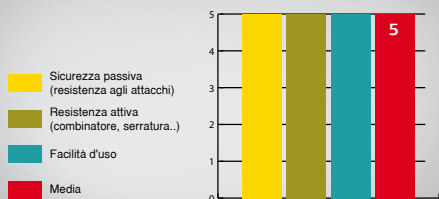

ELEMENTI DISTINTIVI

- Assemblaggio delle parti di tenuta sul frontale con saldature al laser.
- Sportello smontabile.
- Blocco antimanipolazione.
- Segnalazione di tentativi di manipolazione.
- Alimentazione a 4 pile stilo alcaline da 1,5V.

- Possibilità di alimentazione di emergenza.
- Memoria codice non volatile.
- Segnalazione pile scariche.
- Protezione da influenza di campi magnetici.
- Illuminazione dell'interno durante l'apertura.
- Segnalazioni visive e acustiche per verificare l'esattezza delle operazioni.