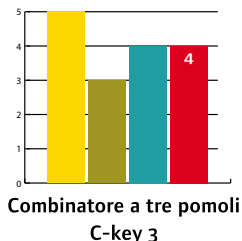

DIMENSIONI (mm)						Catenacci	Ripiani	Peso medio Kg	COMANDI DI APERTURA			
Esterne			Interne									
L	H	P	L	H	P				ARTICOLO			
260	170	150	242	152	100	2	-	7,3	C-KEY S	C-KEY 3	DGT VISION	
"	"	200	"	"	150	2	-	8,0	82010-10	-	-	-
310	190	150	292	172	100	2	1	12,9	82010-11	-	-	-
"	"	200	"	"	150	2	1	13,6	82010-20	82210-20	82410-20	-
360	240	150	342	222	100	2	1	17,5	82010-21	82210-21	82410-21	-
"	"	200	"	"	150	2	1	18,4	82010-30	82210-30	82410-30	82710-30
"	"	250	"	"	200	2	1	19,3	82010-31	82210-31	82410-31	82710-31
420	300	200	402	282	150	2+2	1	24,7	82010-32	82210-32	82410-32	82710-32
"	"	250	"	"	200	2+2	1	25,8	82010-40	82210-40	82410-40	82710-40
"	"	300	"	"	250	2+2	1	26,9	82010-41	82210-41	82410-41	82710-41
490	360	200	472	342	150	2+2	1	33,1	82010-42	82210-42	82410-42	82710-42
"	"	250	"	"	200	2+2	1	34,4	82010-50	82210-50	82410-50	82710-50
"	"	300	"	"	250	2+2	1	35,7	82010-51	82210-51	82410-51	82710-51
360	490	200	342	472	150	4+2	2	33,1	82010-52	82210-52	82410-52	82710-52
"	"	250	"	"	200	4+2	2	34,4	82010-70	82210-70	82410-70	82710-70
"	"	300	"	"	250	4+2	2	35,7	82010-71	82210-71	82410-71	82710-71
420	550	200	402	532	150	4+2	2	39,7	82010-72	82210-72	82410-72	82710-72
"	"	250	"	"	200	4+2	2	41,3	82010-80	82210-80	82410-80	82710-80
"	"	300	"	"	250	4+2	2	42,9	82010-81	82210-81	82410-81	82710-81
490	620	200	472	602	150	4+2	2	51,0	82010-82	82210-82	82410-82	82710-82
"	"	250	"	"	200	4+2	2	52,8	82010-90	82210-90	82410-90	82710-90
"	"	300	"	"	250	4+2	2	54,6	82010-91	82210-91	82410-91	82710-91
									82010-92	82210-92	82410-92	82710-92
C-KEY												
310	190	145	292	172	89	2	1	9,40	8A010-20	-	-	-
"	"	195	"	"	139	2	1	10,1	8A010-21	-	-	-
360	240	145	342	222	89	2	1	12,8	8A010-30	-	-	-
"	"	195	"	"	139	2	1	13,6	8A010-31	-	-	-
420	300	195	402	282	139	2	1	18,3	8A010-40	-	-	-
"	"	245	"	"	189	2	1	19,4	8A010-41	-	-	-
Casseforti DARWIN												
Frontale Cassaforte												
420	300	-	302	225	-	2+2	-	19,4	83010-40	-	-	-
"	"	-	"	-	-	2+2	-	19,7	-	-	-	83710-40
Vano Cassaforte												
470	336	200	420	300	200	-	1	15,2	83000-40	-	-	-
"	"	250	"	"	250	-	1	16,3	83000-41	-	-	-