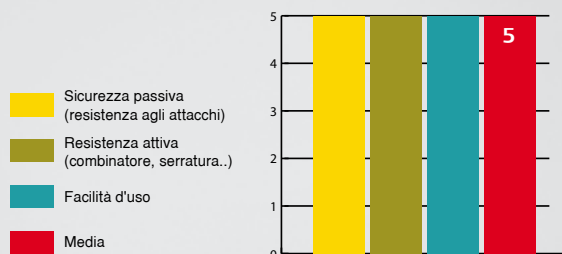

Saper scegliere

Per scegliere la cassaforte giusta basta conoscere e misurare tre parametri: sicurezza passiva, sicurezza attiva e facilità d'uso.

– Sicurezza passiva

indica la resistenza a tentativi di scasso tramite strumenti di attacco violento (mazza, piede di porco, ecc).

– Sicurezza attiva

indica la resistenza all'effrazione del sistema di chiusura (serrature, combinatore, ecc).

– Facilità d'uso

indica, riferito a serratura e/o combinatore, la modalità di memorizzazione codici, l'utilizzo quotidiano e la manutenzione.

Ogni parametro è poi riportato nell'istogramma che CISA ha realizzato per ogni cassaforte. Il punteggio da 1 (min) a 5 (max) esprime il livello della prestazione offerta dalla singola cassaforte. Il punteggio di ogni parametro contribuisce poi a quello medio finale. Maggiore è il punteggio, maggiore è il livello della prestazione offerta dalla cassaforte. È possibile effettuare una scelta per singolo parametro oppure per punteggio medio. Ad esempio, se la necessità è quella di avere una cassaforte ad elevata sicurezza, si può leggere solo il parametro specifico cercando quelli a punteggio più alto. Diversamente, se serve una cassaforte ad alta sicurezza e con elevata facilità d'uso, allora si può leggere il punteggio medio.