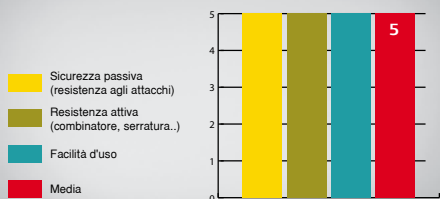

ELEMENTI DISTINTIVI

- Fessura per l'introduzione di denaro o documenti.
- Combinatore elettronico con blocco antimanipolazione (oltre 1.000 miliardi di combinazioni possibili).
- Ritardo di apertura programmabile da 1 a 99 minuti.

- Frontale in acciaio spessore 10 mm.
- Catenacci Ø 22 mm.
- Piastra di protezione della serratura in acciaio carbonitrurato ad elevata resistenza al trapano.
- Speciale verniciatura anticorrosione e antigraffio.