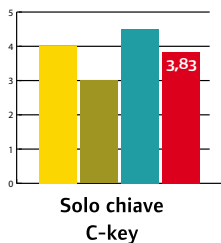

Casseforti a mobile. Modelli e dimensioni

DIMENSIONI (mm)						Catenaacci	Ripiani	Peso medio Kg	COMANDI DI APERTURA			
Esterne			Interne									
L	H	P	L	H	P				ARTICOLO			
360	240	300	350	230	245	2	1	25,5	C-KEY	C-KEY 3	DGT VISION	
420	300	350	410	290	295	2+2	1	38,7	82050-34	82250-34	82450-34	82750-34
490	360	350	480	350	295	2+2	1	49,5	82050-43	82250-43	82450-43	82750-43
360	490	400	350	480	345	4+2	2	54,2	82050-53	82250-53	82450-53	82750-53
420	550	450	410	540	395	4+2	2	69,4	82050-74	82250-74	82450-74	82750-74
490	620	450	480	610	395	4+2	2	84,5	82050-85	82250-85	82450-85	82750-85
									82050-95	82250-95	82450-95	82750-95
C-KEY												
310	190	250	300	180	200	2	1	12,3	8A050-23	-	-	-
360	240	300	350	245	245	2	1	21,9	8A050-34	-	-	-
420	300	350	410	290	295	2	1	31,5	8A050-43	-	-	-
DGT VISION CASH												
360	270	300	350	260	245	2	1	30,2	-	-	-	82751-35
360	520	400	350	510	345	4+2	2	57,6	-	-	-	82751-75

Supporti per casseforti a mobile

DIMENSIONI (mm)				Peso	ARTICOLO	Per Casseforti di Dimensioni
L	H	P	Peso			
340	300	370	19,2	07125-00	360x490	
400	300	420	22,5	07125-01	420x550 - 490x620