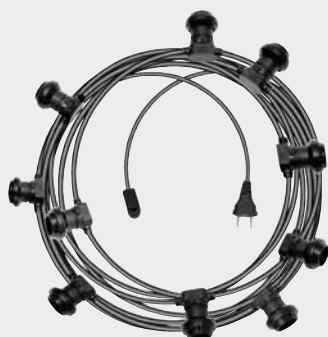

Catena di luci per feste IP 54

Per ambienti interni ed esterni.

- Illuminazione ideale per Giardino, Padiglione, Tenda o Cantina con 10 portalampane E 27 già montate protetta contro gli spruzzi d'acqua IP 54.
- 10 m cavo H05RN-F 2x1,0 in gomma molto stabile e di elevata qualità da flessibile e resistente all'ambiente esterno.
- Con euro a 2 poli T11, 230 V, IP 54.
- Imballo in espositore di cartone a colore (escluse lampadine).

N° articolo	Codice a Barre 4007123...	U.I.	Tensione nominale	Corrente nominale	Portata massima
1 17519 2	290444	10	230 V	10 A	2300 W

Prese multiple, prese da tavolo

Protezione da sovratensione

Distribuzione di corrente

Lampade, faretti e lampadine

Tecnica Solare

Tecnologia per la sicurezza domestica

Dispositivi per l'officina, case e giardino

Cavalletti da lavoro e scale professionali

Supporti di vendita