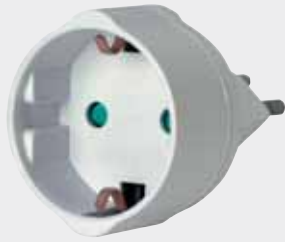

Adattatore da viaggio DE/CH

Adattatore per il collegamento di apparecchi elettrici con sistema di Prese DE in paesi con sistema CH.

- L'adattatore ad innesto non è un convertitore di tensione o di frequenza.
- Presa con protezione per bambini.

N° articolo	Codice a Barre 4007123...	U.I.	Imballaggio	Portata massima
1 08159 2	214266	5	Blister	10 A/250 V