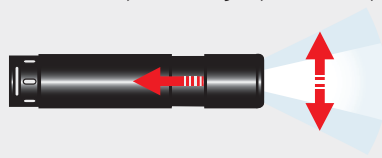

- Con CREE led ultra luminoso e potente (150 lumen, 5 Watt).
- Focalizzazione senza problemi con una mano.
- Raggio d'azione molto elevato.
- 2 diversi livelli di commutazione e funzione lampeggiante.
- Elegante alloggiamento in alluminio con laccio di trasporto.
- L'interruttore on/off con funzione soft-touch è ubicato sulla parte terminale della lampada in „American Style“.
- 3 batterie standard modello AAA incluse.
- Protezione contro la polvere e gli spruzzi d'acqua IP 54.