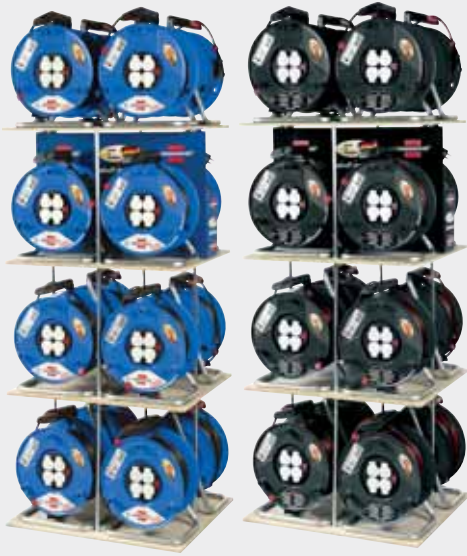

## Espositore vendita per Avvolgicavi Garant®

- Dimensione di base 62 x 50 cm.

N° articolo	Codice a Barre	U.I.
1 19900 0	4007123... 020621	1