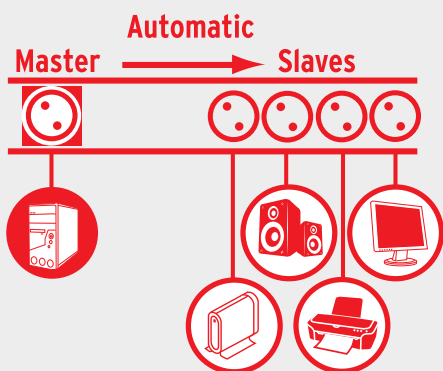

## Presse multiple automatica Premium-Line 30.000 A

Con funzione Master-Slave digitale, protezione da sovratensione e filtro antidisturbo.

- Con l'interruttore on/off dell'apparecchio che è inserito nella presa rossa Master è possibile accendere e spegnere automaticamente tutti gli apparecchi allacciati alle prese Slave.
- Come apparecchio Master può essere utilizzato ad esempio un computer; il quale include come apparecchi Slave controllo automatico altri apparecchi come ad esempio monitor, sistema audio, stampante, scanner, ecc.
- Semplice: si comanda tutto con un unico gesto.
- Digitale: premendo un pulsante si salva l'impostazione corretta per il vostro apparecchio Master.
- Flessibile: in caso di necessità può essere effettuata una commutazione in una modalità permanente.
- Evoluto: attiva i vostri apparecchi Slave in sicurezza e delicatamente grazie alla più moderna tecnologia.
- Risparmioso: spegne completamente lo standby dei vostri apparecchi Slave.
- 1 presa Master e 4 prese Slave (in alternativa è possibile impostare 5 prese permanenti).
- Presa con protezione per bambini.
- Altre caratteristiche dell'equipaggiamento (vedi Protezione da sovratensione Premium-Line 30.000 A).