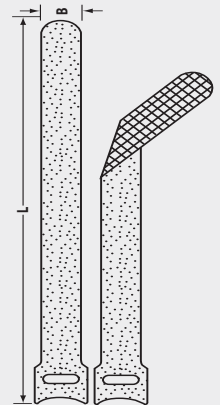

Fascetta Ferma-Cavo di velcro

Per uso interno ed esterno.

- Fascia in plastica secondo il principio della chiusura con velcro.
- Ideale per il fissaggio e fascettatura di cavi.
- Riutilizzabile a piacere.
- Materiale dalla struttura morbida e flessibile.

N° articolo	Codice a Barre 4007123...	U.I.	Contenuto	Colore	Misure
1 16435 0 100	285525	1/50	20	Bianco	B = 12 mm x L = 125 mm
1 16434 0 100	285518	1/50	20	Nero	B = 12 mm x L = 125 mm
1 16433 0 100	285501	1/50	20	Bianco	B = 12 mm x L = 200 mm
1 16432 0 100	285495	1/50	20	Nero	B = 12 mm x L = 200 mm