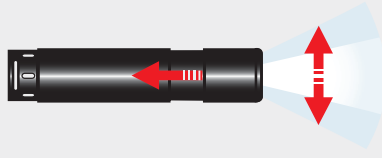

N° articolo	Codice a Barre 4007123...	U.I.	LED	Flusso luminoso	Batteria tipo	Lunghezza ca.	Diametro
1 17874 0	600014	1	1 x 1 W	70 lm	1 x AA	9,7 cm	25 mm