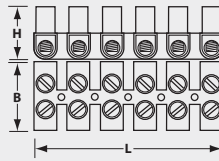

Morsetto isolante

- Divisibile.
- Colore neutro.

N° articolo	Codice a Barre 4007123...	U.I.	Contenuto	Carico massimo	Per	Misure
1 16442 0 100	285587	1/50	2	16 A	1,5 mm²	B = 17 mm x L = 96 mm x H = 15 mm
1 16443 0 100	285594	1/50	2	32 A	4 mm²	B = 21 mm x L = 119 mm x H = 15 mm