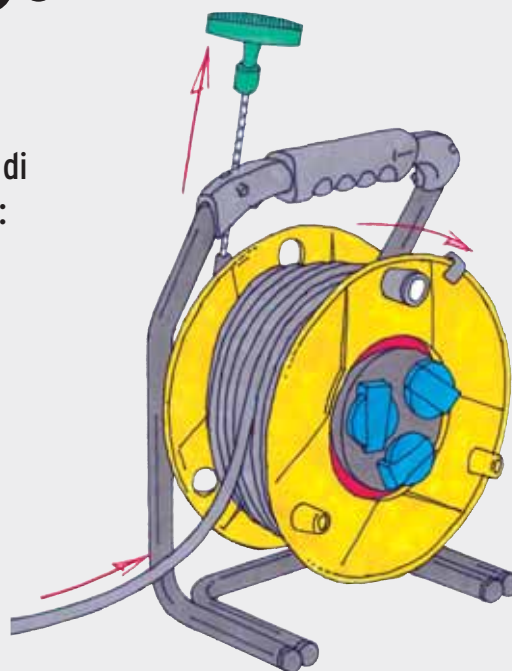

# SISTEMA BRETEC®

**Svolgimento agevole con apparecchi elettrici allacciati**

Previene la torsione, l'attorcigliamento e quindi i danni del cavo allacciato. Il tamburo avvolgicavo gira mentre le prese restano ferme.