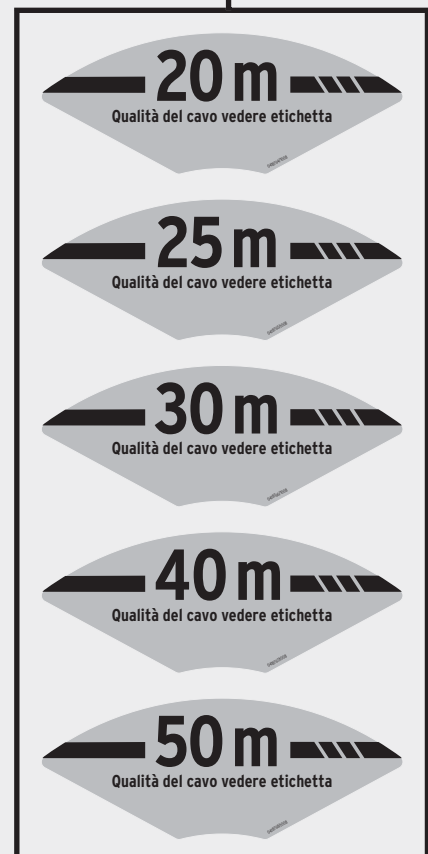

con Bretec®

Chiarezza sul punto vendita - per vendere meglio

brennenstuhl®, con una nuova etichettatura dell'assortimento di tamburi avvolgicavo, brennenstuhl® porta ancora maggiore chiarezza sui punti vendita. I nuovi adesivi sui tamburi provvedono a dare una informazione più veloce. Per gli ambiti di utilizzo e sulle particolari dotazioni dei tamburi. Così brennenstuhl® supporta attivamente il commercio specializzato i prodotti intelligenti e servizio ottimale.