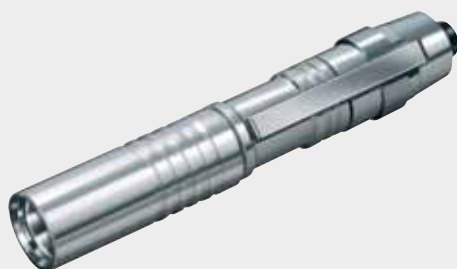

LuxPrimera LED Pen-Light

Pratica torcia per autoveicoli, lavoro e hobby.

- Con LED luminoso da 0,5 Watt.
- Utilizzo versatile in formato tasca di camicia.
- Durata di vita del LED: 11 anni in funzionamento continuo.
- Robusto e resistente involucro in alluminio.
- L'interruttore On/Off all'americana si trova sull'estremità della lampada.
- Inclusa 1 batteria standard AAA.

N° articolo	Codice a Barre 4007123...	U.I.	Imballaggio	LED	Flusso luminoso	Batteria tipo	Lunghezza ca.	Diametro
1 17597 0	565924	10	Blister	1 x 0,5 W	ca. 15 lm	1 x AAA	9 cm	15 mm