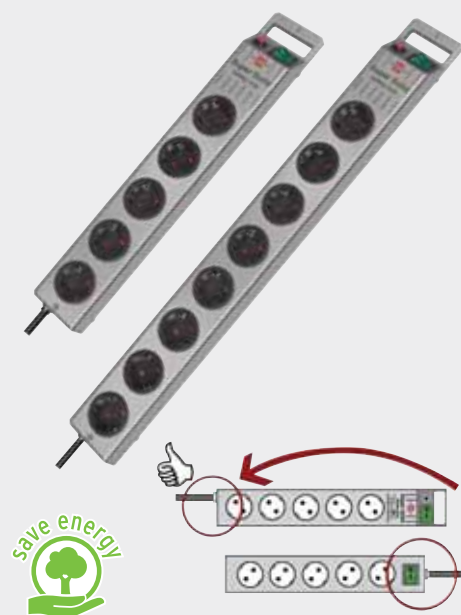

## Super-Solid Line

- Presa multipla dalla struttura estremamente stabile in policarbonato altamente infrangibile.
- Interruttore di sicurezza on/off illuminato, bipolare.
- Prese con messa a terra con disposizione a 45°, anche per spine angolari.
- Le distanze consentono il funzionamento di dispositivi di rete.
- Fissabile anche alla parete grazie al dispositivo per appendere.
- Con protezione per bambini.
- Particolarità: ingresso del cavo opposto all'interruttore, ciò consente un pratico utilizzo, per esempio sotto la scrivania.
- Piedini antiscivolo in gomma.