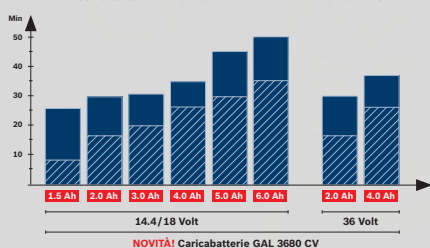

La batteria GBA 18 V 6.0 Ah viene ricaricata all'80% in soli 35 minuti

Multi-Volt

Ricarica tutte le batterie Litio Professional da 14,4, 18 e 36 Volt

Cavo avvolgibile

Semplice e pratico

Design compatto e robusto

Prestazioni di ricarica del nuovo caricabatterie GAL 3680 CV rispetto ai modelli precedenti

NOVITÀ! Caricabatterie GAL 3680 CV

NOVITÀ

Da oggi disponibile nella tensione da 10,8 Volt con le nuove batterie da 2,5 Ah