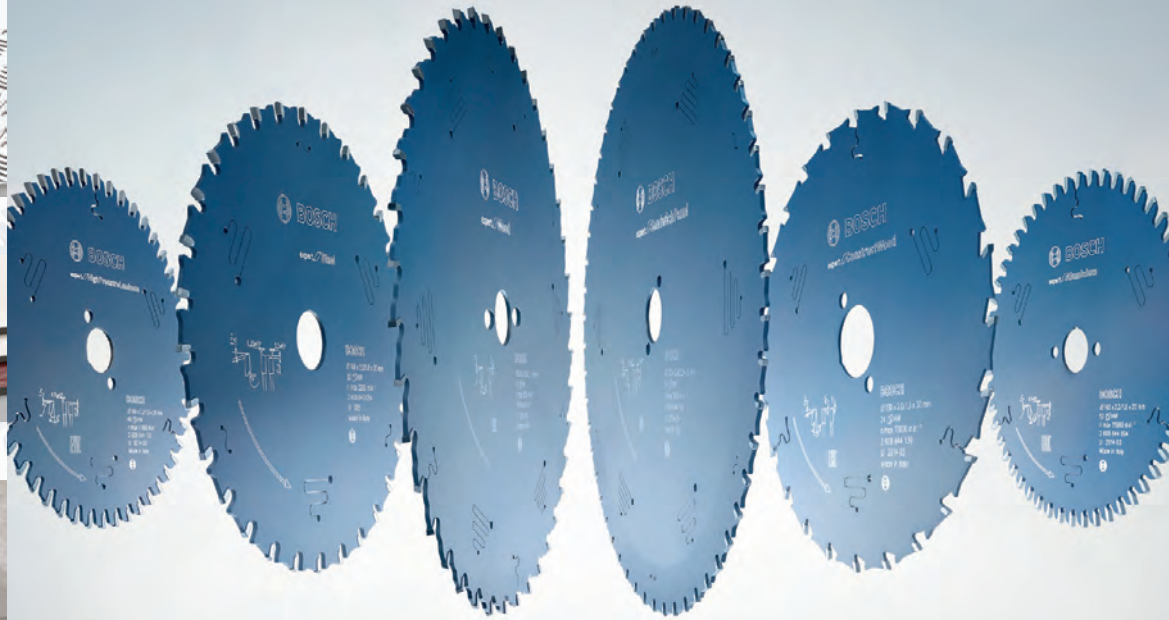

Non solo legno

Lame per sega circolare Expert for,
tagli perfetti in tutti i materiali

expert **Laminated Panel**