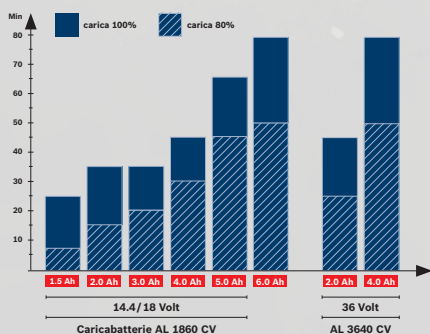

La batteria GBA 18 V 6.0 Ah viene ricaricata all'80% in soli 35 minuti

Multi-Volt

Ricarica tutte le batterie Litio Professional da 14,4, 18 e 36 Volt

Cavo avvolgibile

Semplice e pratico

Design compatto e robusto

Prestazioni di ricarica del nuovo caricabatterie GAL 3680 CV rispetto ai modelli precedenti

NOVITÀ! Caricabatterie GAL 3680 CV

NOVITÀ

Da oggi disponibile nella tensione da 10,8 Volt con le nuove batterie da 2,5 Ah