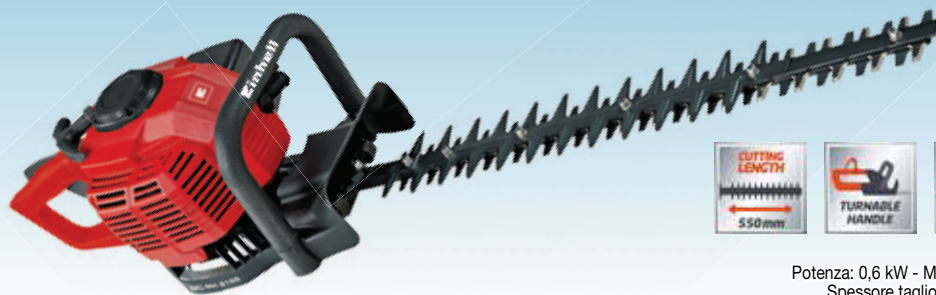

PREZZO
Eccezion-einhell

€ **144,95**

Tagliasiepi a scoppio GC-PH 2155

Potenza: 0,6 kW - Motore: 2-tempi - Cilindrata: 21,3 cc - Lunghezza taglio: 55 cm
Spessore taglio: max. 22 mm - Tagli al minuto: 2.050 - Accensione a strappo
Impugnatura girevole +90°/0°/-90° - Frizione centrifuga per taglio iniziale - Sistema anti vibrazioni
Art: 3403850