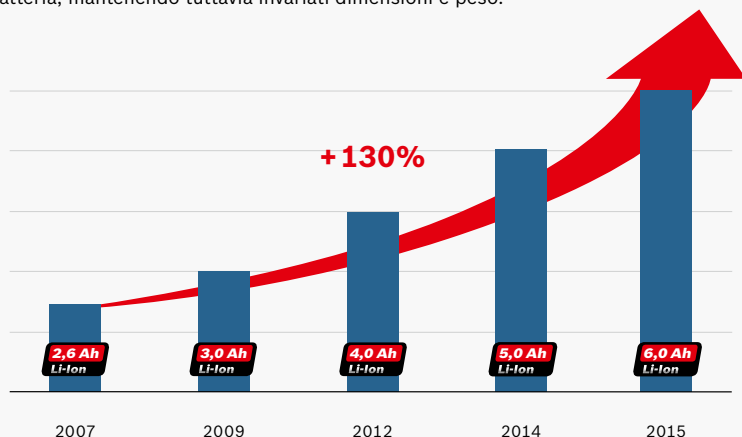

La potenza non dipende dalle dimensioni

Dal 2007 ad oggi, Bosch ha più che raddoppiato la capacità della batteria, mantenendo tuttavia invariati dimensioni e peso.