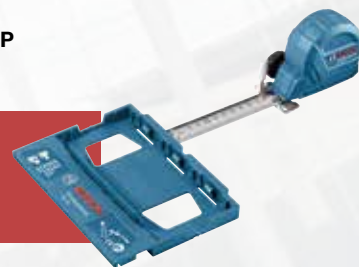

NOVITÀ

Adattatore per tagli curvi FSN SA Professional + KS 3000

1. Compatibile con il sistema di binari di guida Bosch FSN e con i binari di guida di Mafell e Festool
   - Montaggio e smontaggio dell'adattatore semplice e senza l'uso di attrezzi
   - Compatibile con i modelli GST 160, GST 18V-LI, GST 18V-LI S, GST 18V-LI B, GST 1400, GST 140
   - Ampia gamma di possibili applicazioni grazie ai diametri da 120 mm a 3000 mm
2. In dotazione: 1 lama T 344 DP

€ 59,00¹⁾

Cod. ord. 1 600 A00 1FT