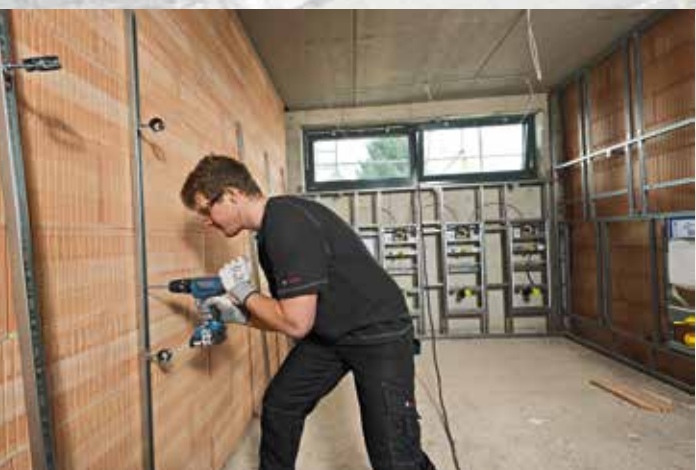

NOVITÀ

+ Extra!

Terza batteria e borsa di nylon incluse!

Trapano-avvitatore con percussione GSB 18-2-Li Plus Professional con 3 batterie 1,5 Ah e borsa di nylon

- No. giri (1ª/2ª vel.): 0-500/0-1.900 giri/min
- Coppia max (materiali duri/teneri): 63 / 24 Nm
- Numero di colpi, max: 0-28.500 colpi/min
- Nuovo design per una migliore maneggevolezza
- Electronic Motor Protection per una protezione da sovraccarichi

▶ Mandrino da 13 mm con naso in metallo
In dotazione: 3 batterie Litio 1,5 Ah, caricabatterie AL1820 CV, borsa di nylon

€ 219,00¹⁾

Cod. Ord. 0 601 9E7 100

NOVITÀ

Caricabatterie multitensione GAL 1880 CV

- Ricarica batterie da 14,4 e 18 Volt.
- Design compatto e robusto:
- La batteria da 18 Volt, 5.0 Ah viene ricaricata all'80% in soli 30 minuti
- Peso: 700 g
- Tecnologia Active Air Cooling che consente la gestione attiva del calore e il raffreddamento della batteria

€ 79,00¹⁾

Cod. Ord. 1 600 A00 B8G

Kit 18 Volt:

Trapano-avvitatore GSR 18 V-LI Professional

+ Avvitatore a massa battente GDR 18 V-LI Professional con 3 batterie 4,0 Ah

GSR 18 V-LI linea Dynamic

- No. di giri a vuoto (1ª/2ª vel.): 0 - 500 / 1.700 giri/min
- Coppia max (materiali duri/teneri): 67 / 28 Nm
- Ø viti max: 8 mm
- Ø foro legno/metallo max: 35 / 13 mm
- LED integrato per illuminazione zona di lavoro

GDR 18 V-LI linea Robust

- No. di giri a vuoto: 0 - 2.800 giri/min
- No. di colpi nominale: 0 - 3.200 c.pi/min
- Coppia max (materiali duri): 160 Nm
- Attacco utensile: esagonale interno da 1/4"

In dotazione: 3 batterie Litio da 4,0 Ah, L-Boxx

€ 509,00¹⁾

Cod. Ord. 0 615 990 GF9