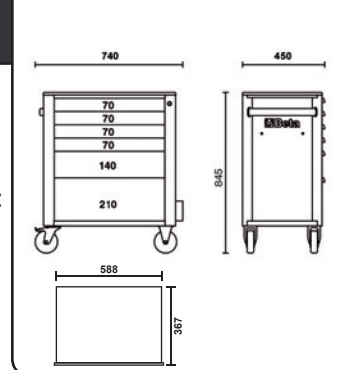

Promozione valida fino al 31-12-2016. Prezzi netti I.V.A. esclusa

**NUOVA CASSETTIERA** 700 kg

kg 56

**Beta**  
EASY

## Cassettera C24E

Caratteristiche principali:

- **6 cassetti** da 588x367 mm montati su guide telescopiche a sfera:
  - 4 cassetti altezza 70 mm
  - 1 cassetto altezza 140 mm
  - 1 cassetto altezza 210 mm
- Piano dei cassetti protetto da tappetini di gomma espansa.
- Capacità di carico statico: **700 kg**.
- 4 ruote Ø 100 mm: 2 fisse e 2 girevoli (una con freno).
- Serratura centralizzata frontale.
- Piano di lavoro in ABS ad alta resistenza con 3 vaschette portaminuterie.