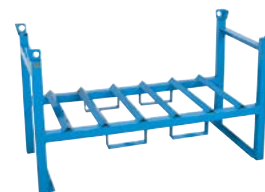

€ 134,64

ART. IDEAONE 17 023

dim. mm 1420×670×760 h, capacità fusti litri 3×60, impilabile, colore blu ral 5012, fornito smontato

€ 144

PLASTICA

Studiate per lo stoccaggio e travaso di fusti e cisterne, queste vasche risultano idonee al contatto con fluidi compatibili con il polietilene, quali acidi, soluzioni alcaline, oli, sostanze chimiche non infiammabili. La griglia asportabile è realizzata in polipropilene mentre la struttura è in polietilene ecologico lineare di colore giallo, studiata con un assetto monolitico e senza giunzioni. Le materie prime impiegate per la produzione delle vasche sono riciclabili al 100% per minimizzare l'impatto ambientale in caso di smaltimento.