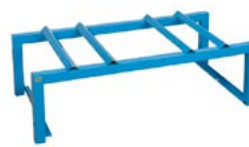

€ 550

esempio

di utilizzo
cisterna non inclusa

Porta Fusti

ART. IDEAONE 17 011

dim. mm 880×600×400 h, capacità fusti litri 1×200, non impilabile, colore blu ral 5012, fornito smontato

€ 77

ART. IDEAONE 17 012