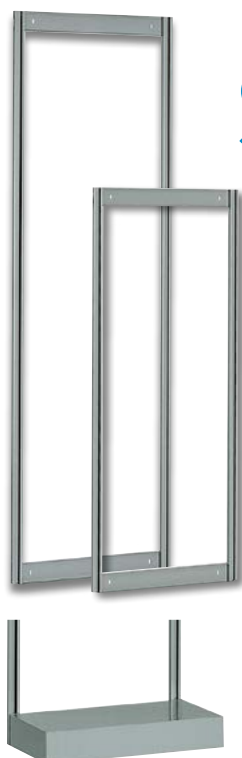

ART. IDEAONE 12 014 RAL 7000

dimensioni mm 600x300x100 h, base per scaffale

€ 26,50