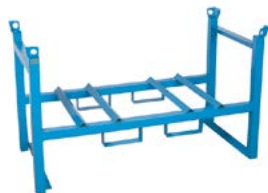

ART. IDEAONE 17 022

dim. mm 1420×670×760 h, capacità fusti litri 2×200, impilabile, colore blu ral 5012, fornito smontato

€ 134,64