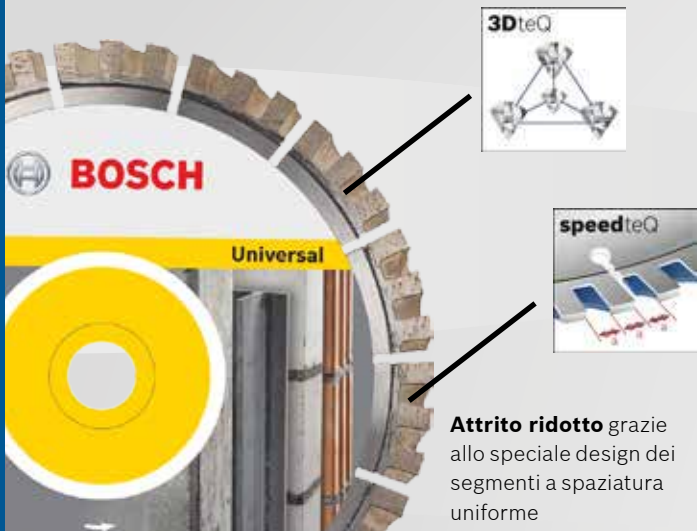

Massima velocità in tutti i materiali

Attrito ridotto grazie allo speciale design dei segmenti a spaziatura uniforme