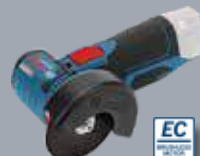

NOVITÀ GWS 12V-76
L-BOXX 102
cod. 0 601 9F2 003