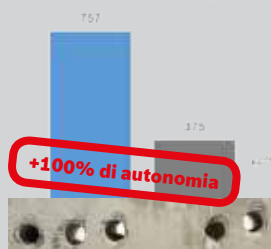

€ 119,00 ¹⁾

Test di autonomia della NUOVA Batteria EneRacer 18 V 6,3 Ah

ENERACER
TECHNOLOGY

Più del doppio di autonomia
La più leggera e compatta

Tecnologia intelligente
Estremamente potente
Celle saldate al laser

Legenda:

Distanza di foratura (mm):

Autonomia di fori (N° fori):

Con **GBH 18V-26 F** foro nel cemento C30/37 con punta Ø 25mm:

Con **GSB 18V-85 C** fori nel legno con bit largo da 1-1/4":

Autonomia di taglio (m):