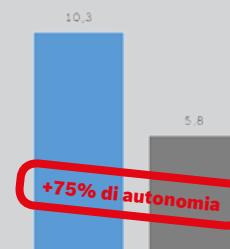

Legenda:

Distanza di foratura (mm):

Autonomia di fori (N° fori):

Con **GBH 18V-26 F** foro nel cemento C30/37 con punta Ø 25mm:

Con **GSB 18V-85 C** fori nel legno con bit largo da 1-1/4":

Autonomia di taglio (m):