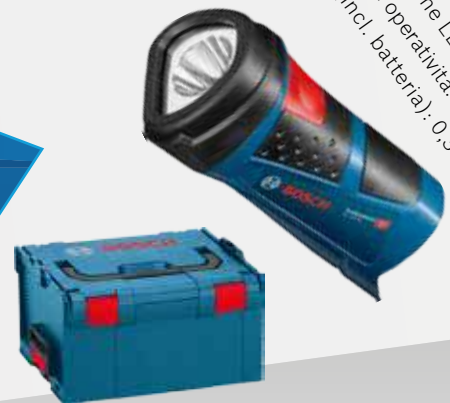

GLI 12V-80

- Illuminazione LED da 1 Watt
- Tempo di operatività: 590 min/Ah
- Peso (incl. batteria): 0,3 kg