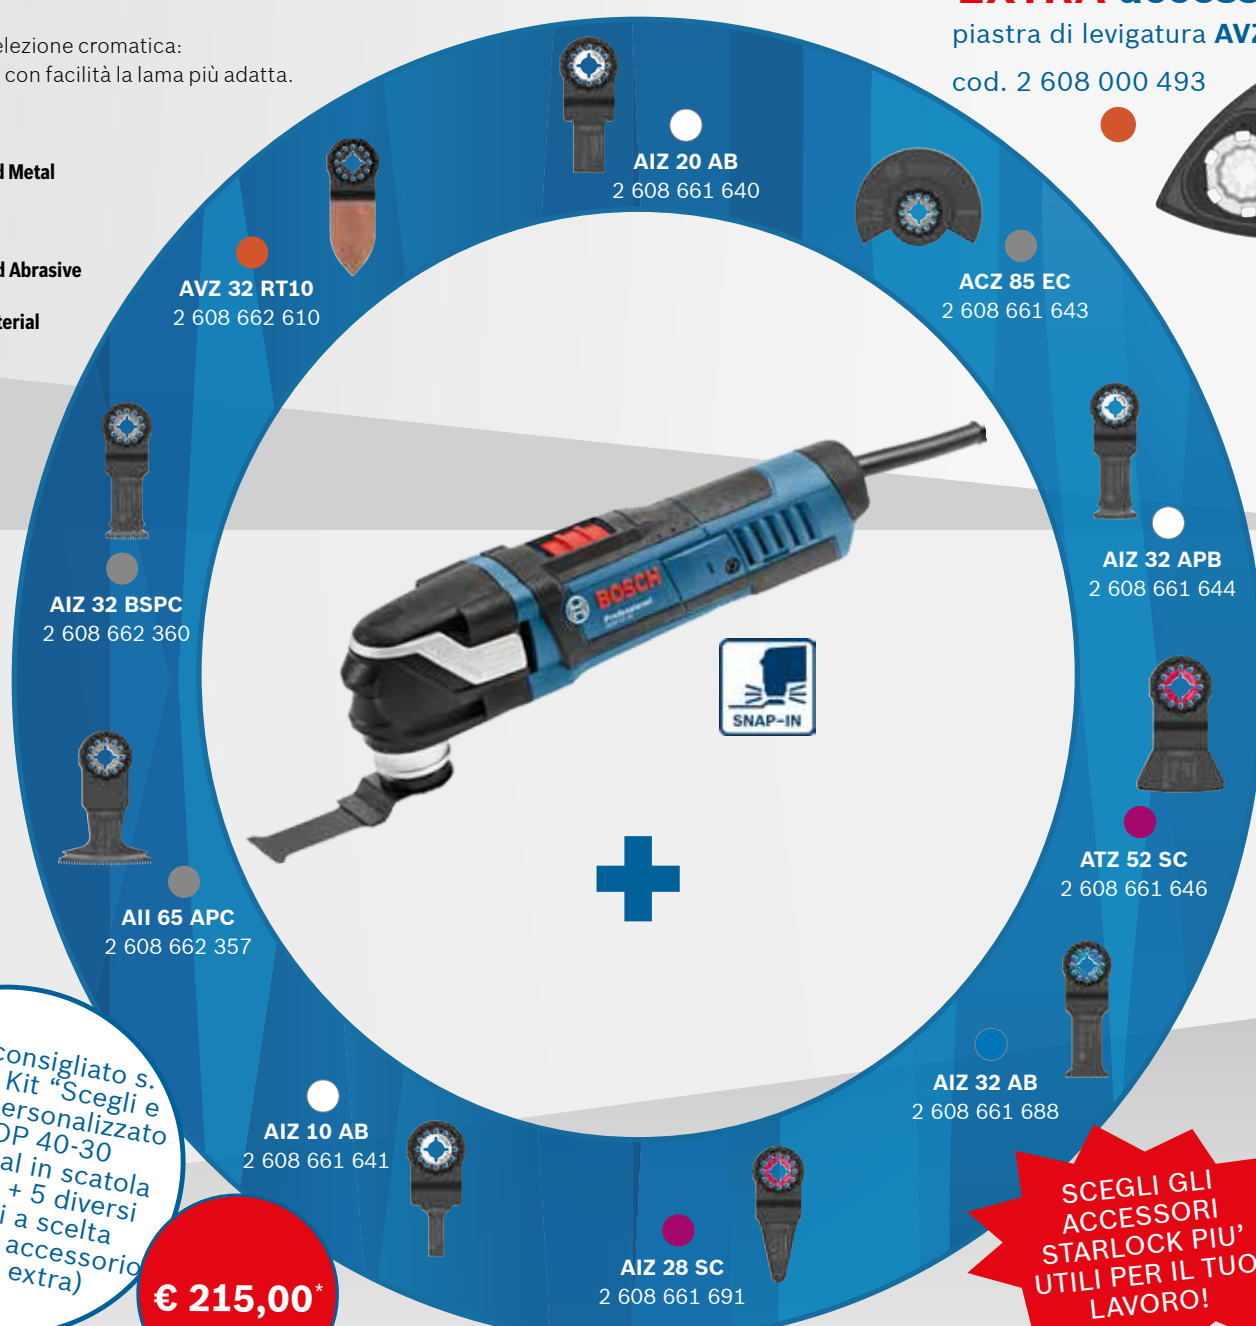

GOP 40-30 Professional

in scatola di cartone

cod. 0 601 231 000

5 diversi accessori a scelta

+ EXTRA accessorio

piastra di levigatura **AVZ 93 G**

cod. 2 608 000 493

Sistema di selezione cromatica:
per scegliere con facilità la lama più adatta.

- Wood
- Wood and Metal
- Metal
- Grout and Abrasive
- Multi Material