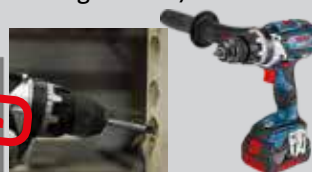

Con **GSB 18V-85 C** fori nel legno con bit largo da 1-1/4":