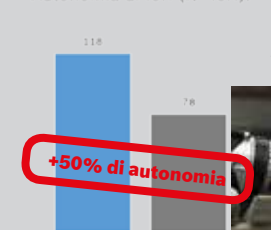

Autonomia di fori (N° fori):