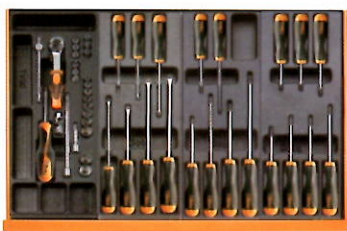

## C24E/VA

Cassettiera Beta Easy +  
Assortimento **149** utensili **AUTORIPARAZIONE**

T 15 T 16 T 52 T 259

T 83 1651DGT T 132 T 145

T 91 T 210 T 212 T 215

952  
8-10-13-15-17 mm

€ 769

024002016

## C24E/VI

Cassettiera Beta Easy +  
Assortimento **182** utensili **INDUSTRIA**

T 10 T 35 T 52

T 80 1651DGT T 132 T 145

T 85 T 153 T 236

T 210 T 212 T 234 VP3

€ 809

024002015