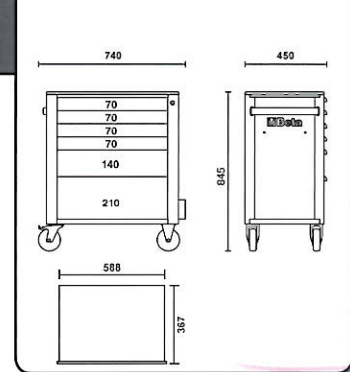

700 kg

kg  
56

## Cassettiera C24E

Caratteristiche principali:

- 6 cassetti da 588x367 mm montati su guide telescopiche a sfera:
  - 4 cassetti altezza 70 mm
  - 1 cassetto altezza 140 mm
  - 1 cassetto altezza 210 mm
- Piano dei cassetti protetto da tappetini di gomma espansa.
- Capacità di carico statico: **700 kg**.
- 4 ruote Ø 100 mm:
  - 2 fisse e 2 girevoli (una con freno).
- Serratura centralizzata frontale.
- Piano di lavoro in ABS ad alta resistenza con 3 vaschette portaminuterie.