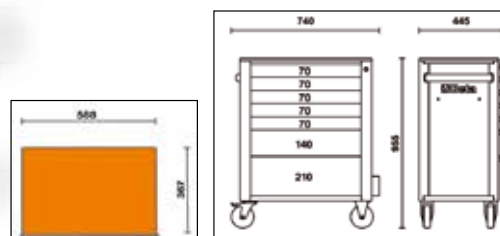

Cassettiera C24EH inclusa