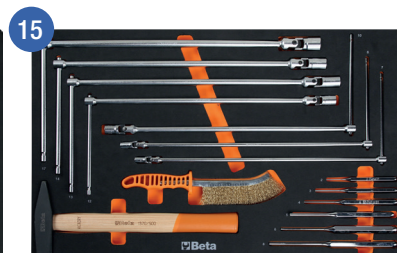

## 2400 RSC24/7-VA AUTOMOTIVE

Assortimento **184** utensili AUTOMOTIVE <sup>14</sup> <sup>12</sup>

024004038

~~€ 2.962~~

**€ 1.249,00**

Cassettiera RSC24/7 € 1.047,00  
+ Assortimento 184 utensili Automotive € 1.915,00 =  
~~€ 2.962,00~~ sconto € 1.713,00 (pari al -58%)  
Totale € 1.249,00

M301

M302

M303

M304