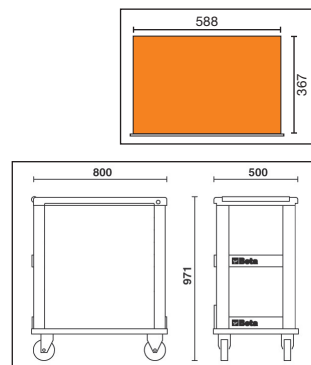

**CASSETTIERA
INCLUSA**