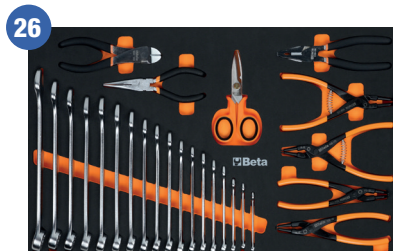

## 2400 RSC24/7-VA AUTOMOTIVE

Assortimento **184** utensili AUTOMOTIVE <sup>14</sup> <sup>12</sup>

024004038

~~€ 2.962~~

**€ 1.249,00**

Cassettiera RSC24/7 € 1.047,00  
+ Assortimento 184 utensili Automotive € 1.915,00 =  
~~€ 2.962,00~~ sconto € 1.713,00 (pari al -58%)  
Totale € 1.249,00