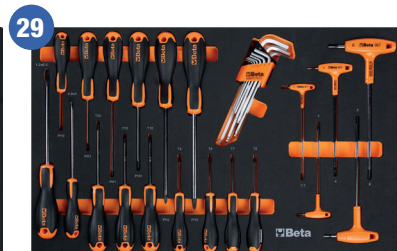

Cassettiera mobile RSC24/7

- 7 cassetti da 588x367 mm, montati su guide telescopiche a sfera:
  - 5 cassetti altezza 70 mm
  - 1 cassetto altezza 140 mm
  - 1 cassetto altezza 210 mm
- Piano di lavoro rinforzato in ABS, solido e robusto
- Piano di appoggio multifunzione con bordi anticaduta e 8 fori per l'alloggiamento dei giravite
- Quattro ruote Ø 125 mm di cui 2 fisse e 2 girevoli (una con freno)
- Serratura di sicurezza centralizzata frontale
- Capacità di carico statico pari a 800 kg
- Porta flaconi laterale integrato, applicabile su entrambi i lati
- Piano dei cassetti protetto da tappetini di gomma espansa
- Possibilità di inserire in ogni cassetto fino a 4 vassoi morbidi in EVA o termoformati rigidi in ABS

**CASSETTIERA
INCLUSA**

2400 RSC24/7-VI INDUSTRIA

Assortimento **185** utensili INDUSTRIA ¹⁴ ¹²

024004027

~~€ 2.982~~

€ 1.249,00

Cassettiera RSC24/7 € 1.047,00
+ Assortimento 185 utensili Industria € 1.935,00 =
~~€ 2.982,00~~ sconto € 1.733,00 (pari al -58%)
Totale € 1.249,00

2400 RSC24/7-VA AUTOMOTIVE

Assortimento **184** utensili AUTOMOTIVE ¹⁴ ¹²

024004038

~~€ 2.962~~

€ 1.249,00

Cassettiera RSC24/7 € 1.047,00
+ Assortimento 184 utensili Automotive € 1.915,00 =
~~€ 2.962,00~~ sconto € 1.713,00 (pari al -58%)
Totale € 1.249,00

M302